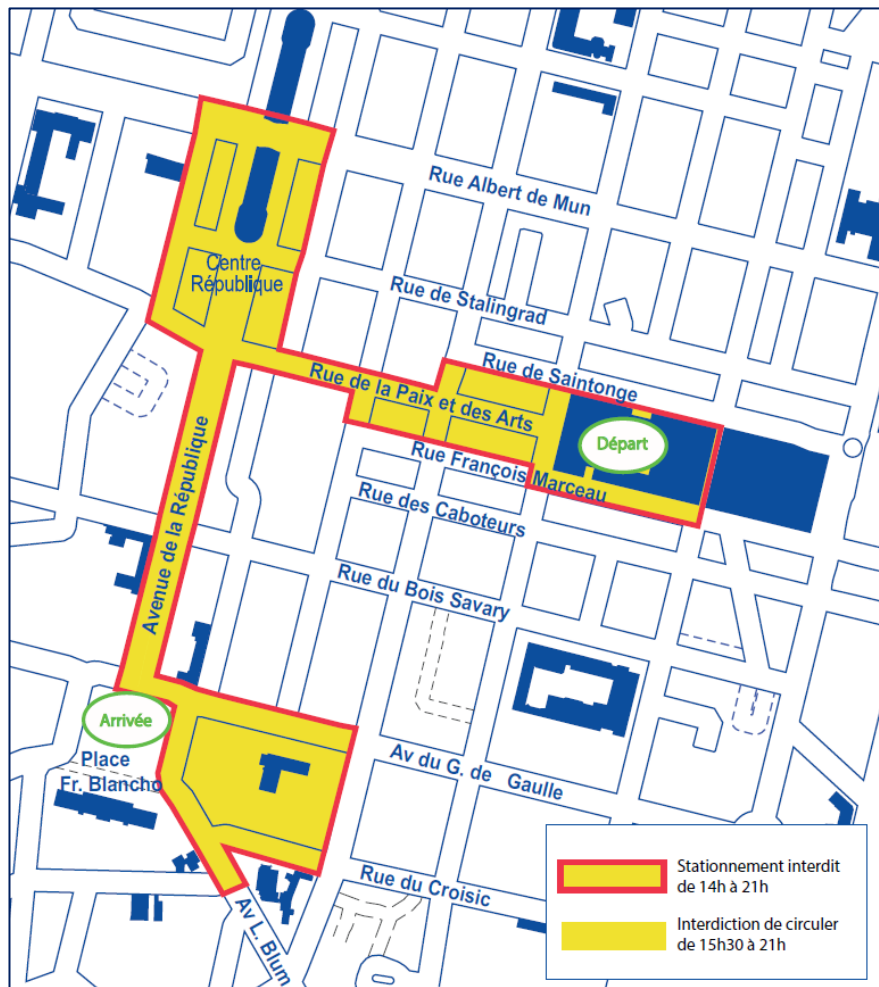

Les Féeries

de Saint-Nazaire

/ PLAN DE CIRCULATION ET DE STATIONNEMENT DU SAMEDI 14 DÉCEMBRE

RENSEIGNEMENTS

Mairie de Saint-Nazaire
T 02 40 00 40 00