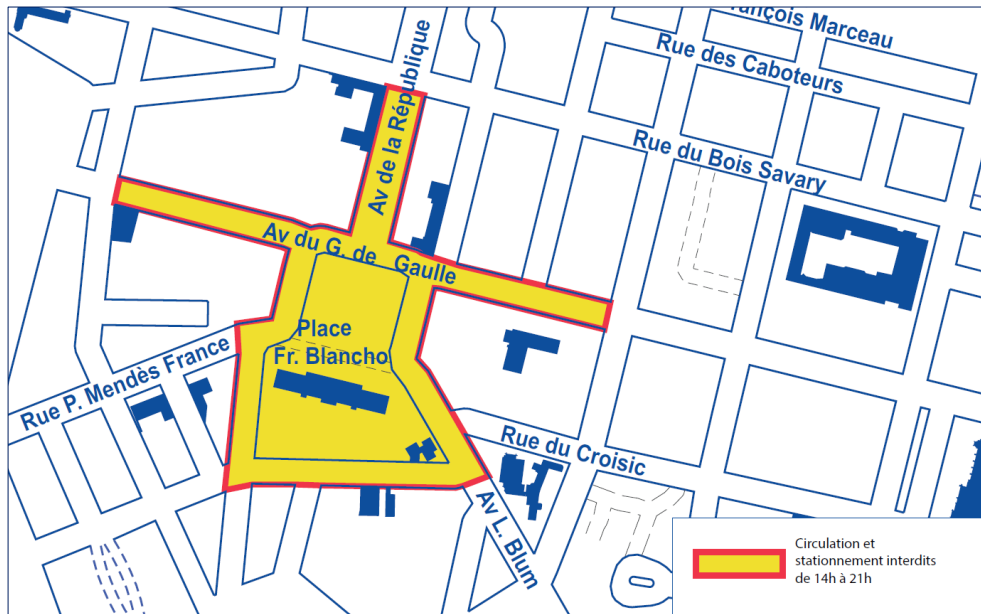

F des Féeries

de Saint-Nazaire

/ PLAN DE CIRCULATION ET DE STATIONNEMENT DU SAMEDI 7 DÉCEMBRE